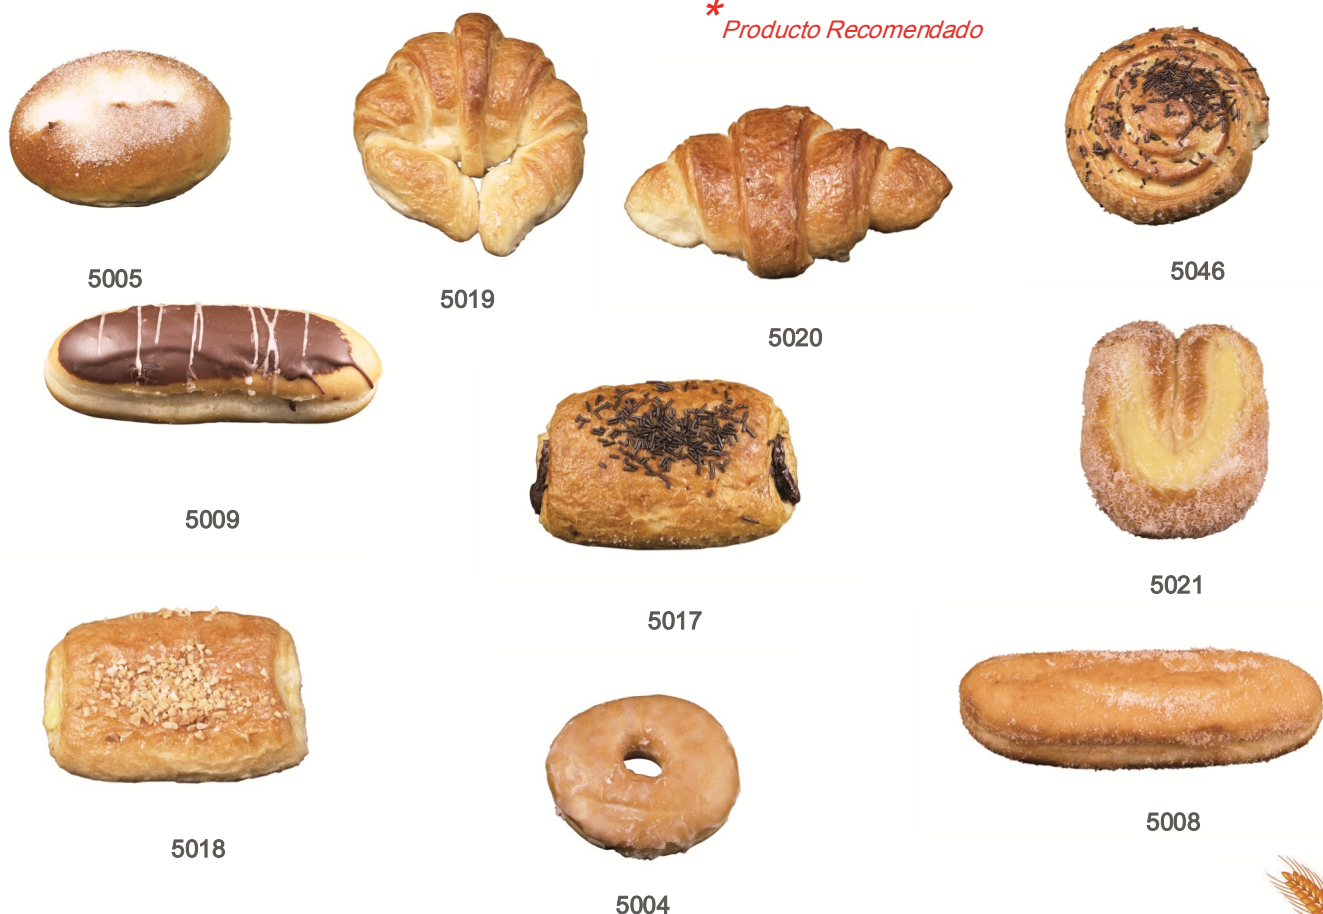

# BOLLERÍA FRESCA DEL DÍA

## Bollería Fresca Del Día

Ref.	Descripción
5001	Palmera de Azúcar
5002	Palmera de Chocolate
5003	Donas de Chocolate
5004	Donas Azúcar Glass
5005	Suizo
5006	Pañuelo Chocolate
5008	Pepito Frito Crema
5009	Pepito Frito de Chocolate
5010	Pepito Frito Azúcar
5012	Bayonesa
5013	Pañuelo Crema
5017	Napolitana Chocolate
5018	Napolitana Crema
*5019	Croissant de Mantequilla
5020	Croissant RECTO de Mantequilla
5021	Oreja Crema
5046	Caracola

## Mini Bollería Fresca Del Día

Ref.	Descripción
5062	Mini Croissant Recto Mantequilla
5063	Mini Napolitana de Chocolate
5064	Mini Napolitana de Crema
5065	Mini Caracola

## Bollería Diaria Envasada

Ref.	Descripción
*5014	Envasado Croissant de mantequilla
*5015	Envasado Palmera de chocolate
*5007	Envasado Suizo
*5016	Envasado Napolitana chocolate
*5011	Envasado Donuts Azúcar Glass
*5022	Envasado Croissant RECTO Mantequilla
*5024	Envasado Pepito Frito Azúcar